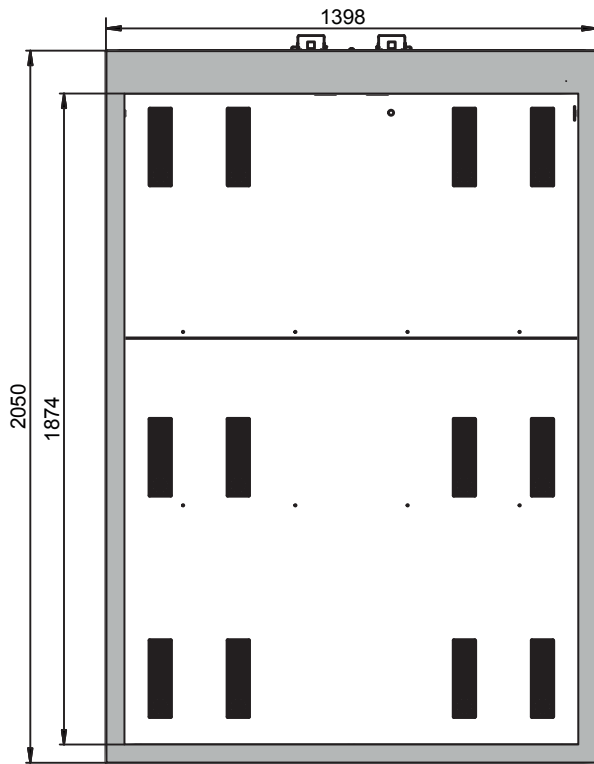

Dimensions

Largeur extérieure	1398,00 mm
Profondeur extérieure	616,00 mm
Hauteur extérieure	2050,00 mm
Largeur intérieure	1294,00 mm
Profondeur intérieure	479,00 mm
Hauteur intérieur	1874,00 mm

Les dimensions intérieures utiles peuvent différer selon la configuration intérieure.

Informations générales

Nombre de portes	2
Angle d'ouverture de porte	180,00°
Profondeur avec portes ouvertes	1301 mm
bouteilles de gaz de 50 litres	4 pièce
Numéro des douanes	94032080

Vue de dessus