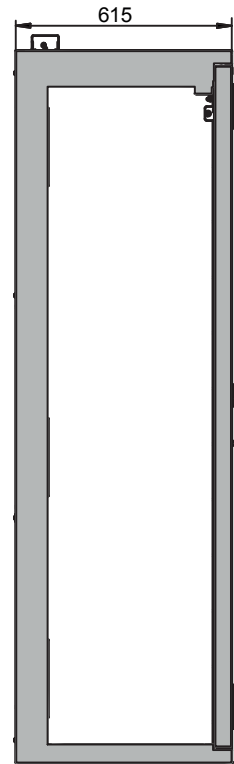

Fonction / construction:

- **Utilisation contrôlée** : portes verrouillables avec un système de fermeture centralisée (passe)
- **Installation facile** : pieds réglables intégrés
- **Installation facile de raccords et tuyaux** : hauteur intérieure élevée (1 890 mm), plusieurs possibilités de passages au-dessus de l'armoire
- **Ventilation** : conduits d'air intégrés prêts pour la connexion (DN 75) à un système d'extraction, ventilation uniforme à l'intérieur de l'armoire

Équipements intérieurs disponibles:

- Dispositif de maintien de bouteilles sur toute la largeur de l'armoire
- Équipement intérieur standard - complet avec profils de montage, rampe, maintien de bouteille et sangles correspondantes
- Étagère latérale - pour deux bouteilles de 10 litres, positionnement variable (aucun outil requis)

Dimensions

Largeur extérieure	1398,00 mm
Profondeur extérieure	616,00 mm
Hauteur extérieure	2050,00 mm
Largeur intérieure	1294,00 mm
Profondeur intérieure	479,00 mm
Hauteur intérieur	1874,00 mm

Les dimensions intérieures utiles peuvent différer selon la configuration intérieure.

Informations générales

Nombre de portes	2
Angle d'ouverture de porte	180,00°
Profondeur avec portes ouvertes	1301 mm
bouteilles de gaz de 50 litres	4 pièce
Numéro des douanes	94032080

Vue de dessus