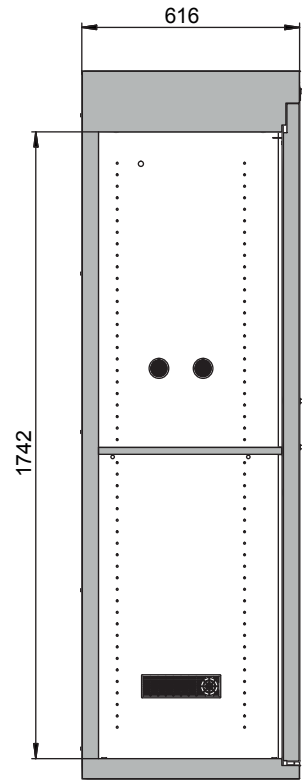

Dimensions

Largeur extérieure	596,00 mm
Profondeur extérieure	616,00 mm
Hauteur extérieure	1968,00 mm
Largeur intérieure	450,00 mm
Profondeur intérieure	524,00 mm
Hauteur intérieur	877,00 mm

Les dimensions intérieures utiles peuvent différer selon la configuration intérieure.

Informations générales

Nombre de portes	1
Angle d'ouverture de porte	89,00°
Dimensions de la grille intérieure	32 mm
Profondeur avec portes ouvertes	1135 mm
Numéro des douanes	94032080

Vue de face

Vue latérale