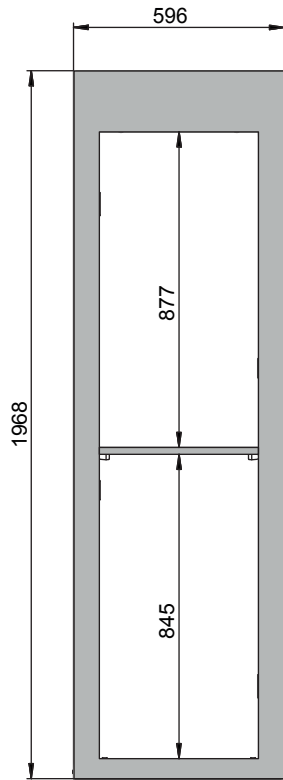

Dimensions

Largeur extérieure	596,00 mm
Profondeur extérieure	616,00 mm
Hauteur extérieure	1968,00 mm
Largeur intérieure	450,00 mm
Profondeur intérieure	524,00 mm
Hauteur intérieur	877,00 mm

Les dimensions intérieures utiles peuvent différer selon la configuration intérieure.

Poids / Masse

Poids armoire vide	260 Kgs
Charge répartie	891,00 kg/m ²
Charge maximale	600 Kgs

Ventilation

Extraction d'air	75 DN
Renouvellement d'air 10 fois	4 m ³ /h
Pression différentielle 10x	5 Pa

Colorie / Finition de surface

Informations générales

Nombre de portes	1
Angle d'ouverture de porte	89,00°
Dimensions de la grille intérieure	32 mm
Profondeur avec portes ouvertes	1135 mm
Numéro des douanes	94032080

Vue de face

Vue latérale